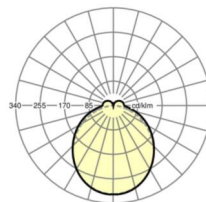

электротехника

Балласт	Электронный драйвер (1 штука)
Мощность системы	26W
сетевое напряжение	230V/50Hz
класс энергосбережения/Источник света	D

Оптика

Оснастка	LED, цветопередача/оттенок света CRI ≥ 80 / 4000K
Допуск для координаты цветности (MacAdam)	3SDCM
Номинальный световой поток	4105lm
Срок службы LED	50000h L80/B10 (Tq 45°C)
светоотдача светильников	160lm/W
Угол излучения	115° (C0) / 110° (C90)
UGR поп./вдоль	24.3 / 23.7

Механика

цвет корпуса	серебристый/ белый алюминий RAL 9006
размеры (LxWxH/DxH)	1531mm x 55mm x 37mm
вес (нетто)	1.9kg
Вид монтажа	сборка трековых систем, световая структура

DEEP-LINK

<https://www.regiolux.de/ru/article/19470004015>

Ссылка LED 4000lm 840
ηLB 100 %
Φ ↓/↑ 90 % / 10 %
UGR поп./вдоль 24.3 / 23.7

размеры

L	1531 mm	Длина
B	55 mm	Ширина
H	37 mm	Высота